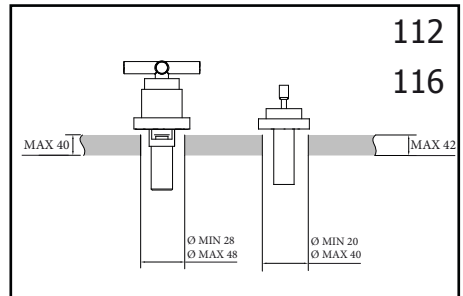

COMPATIBILITY: QTV 050
IRV / VLV 051
NI 052
DA 054
FBLV 054
FCMV 055
FMEV 057

058
112
116
117
118
119
150

1

Montaggio Assembly

65°C MAX

MIN - MAX

OK

2