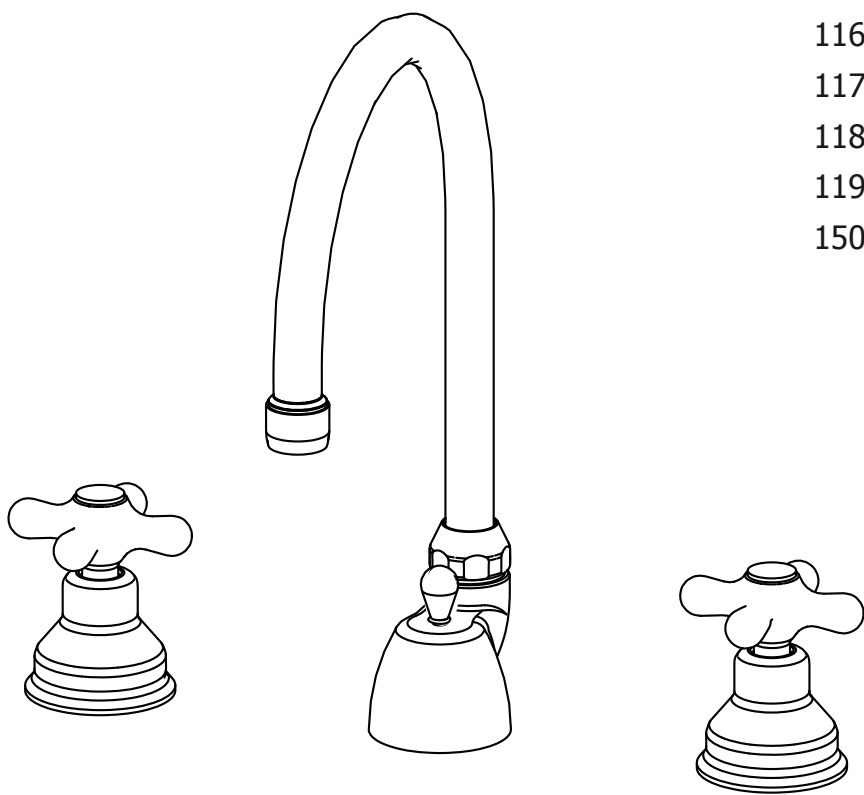

COMPATIBILITY: QTV 050
IRV / VLV 051
NI 052
DA 054
FBLV 054
FCMV 055
FMEV 057

058
112
116
117
118
119
150

1

Montaggio Assembly

65°C MAX

MIN - MAX

OK

2