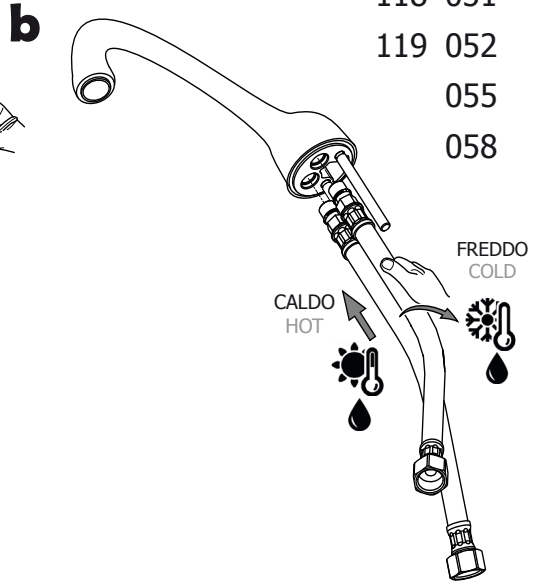

COMPATIBILITY: QTV 050
IRV / VLV 051
NI 052
DA 054
FBLV 054
FCMV 055
FMEV 057

058
112
116
117
118
119
150

1

Montaggio Assembly

65°C MAX

MIN - MAX

OK

2

3

117 050

118 051

119 052

055

058

4

050

119

5

a

117 050

118 051

119 052

055

058

150

b

054

057

a

b

c

d