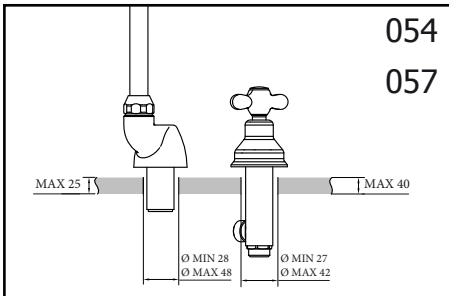

COMPATIBILITY: QTV 050
IRV / VLV 051
NI 052
DA 054
FBLV 054
FCMV 055
FMEV 057

058
112
116
117
118
119
150

1

Montaggio Assembly

65°C MAX

MIN - MAX

OK

2