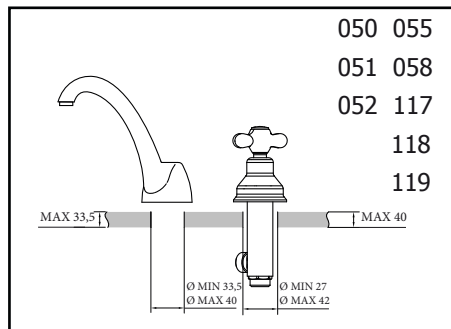

COMPATIBILITY: QTV 050
IRV / VLV 051
NI 052
DA 054
FBLV 054
FCMV 055
FMEV 057

058
112
116
117
118
119
150

1

Montaggio Assembly

65°C MAX

MIN - MAX

OK

2