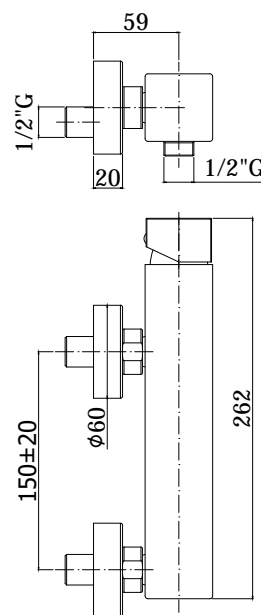

COLLEZIONE

elle-effe

IMMAGINE PRODOTTO

DISEGNO TECNICO

DESCRIZIONE

Miscelatore doccia completo di:

- set 2 eccentrici 1/2"x3/4"G e rosoni

ART.

EL 168 . . / EF 168 . .

senza set doccia

- con attacco inferiore 1/2"G

EL 168D . . / EF 168D . .

con supporto a muro snodato in ABS

- con doccia e flessibile

EL 168R . . / EF 168R . .

rovesciato senza set doccia

- con attacco superiore 3/4"G

FINITURE

EL

CR - cromo

EF

CR - cromo

DOCUMENTAZIONE

DIAGRAMMA
PORTATA