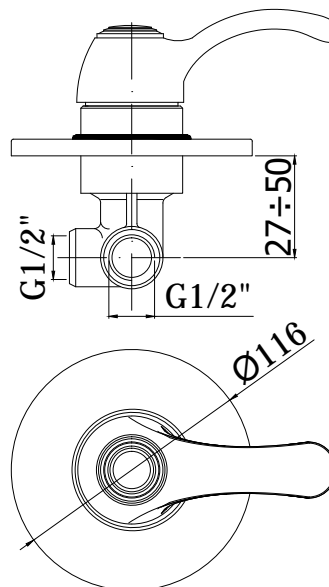

COLLEZIONE

flavia-giorgia

IMMAGINE PRODOTTO

DISEGNO TECNICO

DESCRIZIONE

Miscelatore incasso doccia (1 uscita) completo di:

- piastra in metallo Ø116mm
- attacchi 1/2" G

ART.

FA 010 . .
senza deviatore

FA 011 . .
Miscelatore incasso doccia con:

- piastra lusso Ø110 mm
- attacchi 1/2" G

ZPRO 002 . .
Prolunga per art. 010-011

- H41mm

FINITURE

FA
 CR - cromo
 CO - cromo + gold finish
 BR - bronzato
 RM - ramato