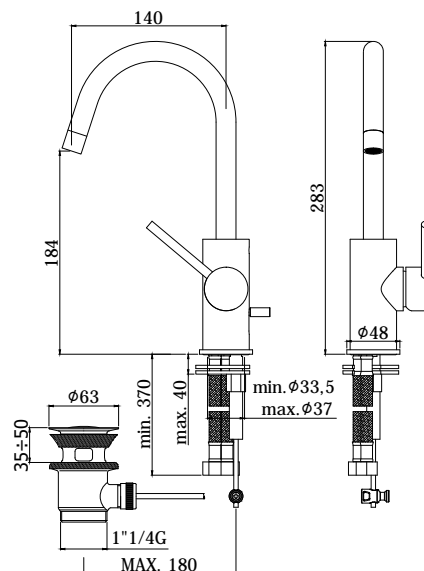

COLLEZIONE

light

IMMAGINE PRODOTTO

DISEGNO TECNICO

DESCRIZIONE

Miscelatore lavabo con canna orientabile completo di:

- aeratore M16x1
- set 2 flessibili inox 3/8" G

ART.

LIG 078 . .
senza scarico

LIG 077 . .
con scarico automatico 1"1/4G

FINITURE

LIG
CR - cromo
ST - finitura steel looking
NO - nero opaco

DOCUMENTAZIONE

DIAGRAMMA
PORTATA

ISTRUZIONI
INSTALLAZIONE

ESPLOSO
RICAMBI 1