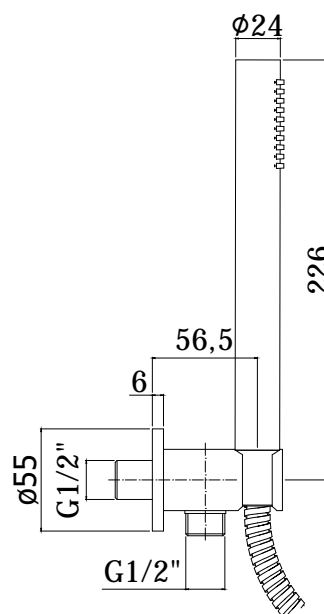

COLLEZIONE

light exclusive edition

IMMAGINE PRODOTTO

DISEGNO TECNICO

DESCRIZIONE

Set doccia incasso tondo completo di:

- doccia Master (monogetto) in metallo
- supporto incasso tondo in metallo
- flessibile 1500 mm