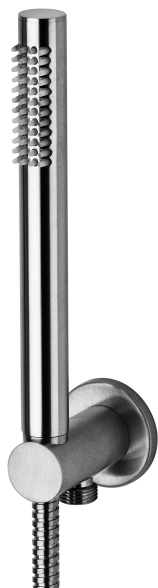

COLLEZIONE

light exclusive edition

IMMAGINE PRODOTTO

DISEGNO TECNICO

DESCRIZIONE

Set doccia incasso tondo completo di:

- doccia Master (monogetto) in metallo
- supporto incasso tondo in metallo
- flessibile 1500 mm

ART.

ZDUP 094 . .

con presa acqua incorporata

FINITURE

ZDUP

- CR - cromo
- ST - finitura steel looking
- WG - finitura WHITE GOLD
- HG - finitura HONEY GOLD
- HGSP - finitura HONEY GOLD SPAZZOLATO
- ROSE - finitura ORO ROSÉ
- NKN - finitura NICHEL NERO
- NKNSP - finitura NICHEL NERO SPAZZOLATO
- NO - nero opaco
- CRAG - cromo con flessibile PVC argento