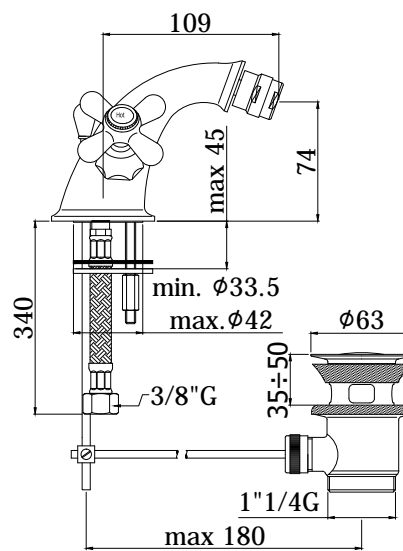

COLLEZIONE

iris-viola

IMMAGINE PRODOTTO

DISEGNO TECNICO

DESCRIZIONE

Monoforo bidet Retrò completo di:

- aeratore M24x1
- set 2 flessibili inox 3/8"G

ART.

IRV 120 . . / VLV 120 . .
con scarico automatico 1"G

IRV 125 . . / VLV 125 . .
con scarico automatico 1"1/4G

FINITURE

IRV

CR - cromo
CO - cromo + gold finish
CC - colore + cromo
CG - colore + gold finish
GF - gold finish
BR - bronzato
RM - ramato