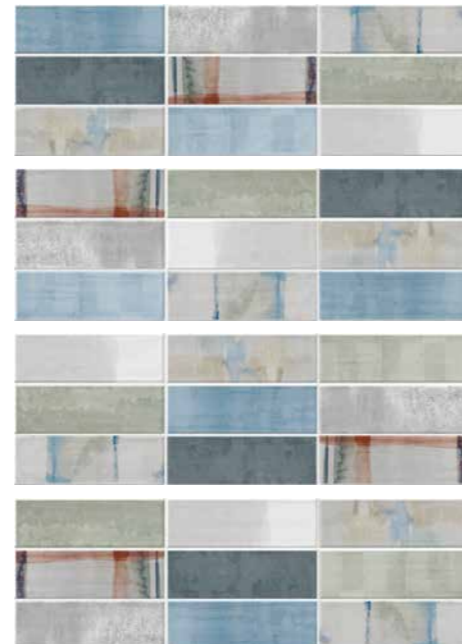

# PROvence

20X60/8"x24"

ECOMOOD  
bella di natura

PROvence

Provence Bianco 20x60

Provence Grigio 20x60

Provence Taupe 20x60

Provence Verde 20x60

Provence Azzurro 20x60

Provence Mos.Nizza Chaud 20x60 - 4 sg.

Provence Mos.Nizza Froid 20x60 - 4 sg.

Provence List.Mosaico Nizza Chaud 6,5x60

Provence List.Mosaico Nizza Froid 6,5x60

**Pavimenti consigliati**  
Recommended floors