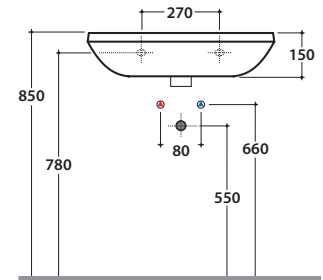

# GLOBO

Cod. **A5N65BI**

Lavabo 65.55 h15 cm. Installazione sospesa, su colonna a terra o sospesa. Peso 20 kg  
Basin 65.55 h15 cm. Wall-hung installation or on floor mounted / wall-hung pedestal. Weight 20 kg.

Cod. **A5S05BI**

Colonna sospesa. Peso 9 kg  
Wall-hung pedestal. Weight 9 kg

Cod. **LE005BI**

Colonna a terra. Peso 15 kg  
Floor-mounted pedestal. Weight 15 kg

Cod. **FI012BI**

Piletta up and down con tappo in ceramica per lavabi con troppo pieno. Peso 0,5 Kg  
Push open valve drain with ceramic top for basins with overflow. Weight 0,5 Kg

Cod. **FI012CR**

Piletta cromata up and down per lavabi con troppopieno. Peso 0,5 Kg  
Push open chromed valve drain for basins with overflow. Weight 0,5 Kg