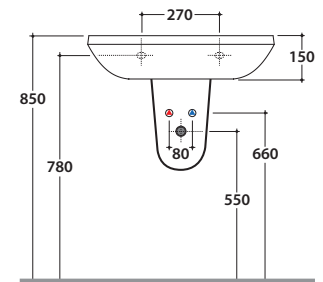

# GLOBO

Cod. **A5N65BI**

Lavabo 65.55 h15 cm. Installazione sospesa, su colonna a terra o sospesa. Peso 20 kg  
Basin 65.55 h15 cm. Wall-hung installation or on floor mounted / wall-hung pedestal. Weight 20 kg.

Cod. **A5S05BI**

Colonna sospesa. Peso 9 kg  
Wall-hung pedestal. Weight 9 kg

Cod. **LE005BI**

Colonna a terra. Peso 15 kg  
Floor-mounted pedestal. Weight 15 kg

Cod. **FI012BI**

Piletta up and down con tappo in ceramica per lavabi con troppo pieno. Peso 0,5 Kg  
Push open valve drain with ceramic top for basins with overflow. Weight 0,5 Kg

Cod. **FI012CR**

Piletta cromata up and down per lavabi con troppopieno. Peso 0,5 Kg  
Push open chromed valve drain for basins with overflow. Weight 0,5 Kg