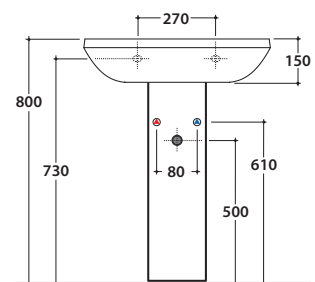

# GLOBO

Cod. **A5N65BI**

Lavabo 65.55 h15 cm. Installazione sospesa, su colonna a terra o sospesa. Peso 20 kg  
Basin 65.55 h15 cm. Wall-hung installation or on floor mounted / wall-hung pedestal. Weight 20 kg.

Cod. **A5S05BI**

Colonna sospesa. Peso 9 kg  
Wall-hung pedestal. Weight 9 kg

Cod. **LE005BI**

Colonna a terra. Peso 15 kg  
Floor-mounted pedestal. Weight 15 kg

Cod. **FI012BI**

Piletta up and down con tappo in ceramica per lavabi con troppo pieno. Peso 0,5 Kg  
Push open valve drain with ceramic top for basins with overflow. Weight 0,5 Kg

Cod. **FI012CR**

Piletta cromata up and down per lavabi con troppopieno. Peso 0,5 Kg  
Push open chromed valve drain for basins with overflow. Weight 0,5 Kg