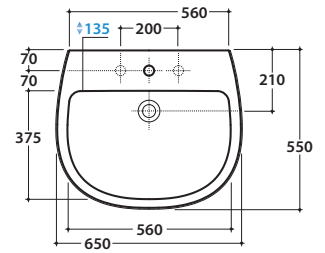

# GLOBO

Cod. **A5N65BI**

Lavabo 65.55 h15 cm. Installazione sospesa, su colonna a terra o sospesa. Peso 20 kg  
Basin 65.55 h15 cm. Wall-hung installation or on floor mounted / wall-hung pedestal. Weight 20 kg.

Cod. **A5S05BI**

Colonna sospesa. Peso 9 kg  
Wall-hung pedestal. Weight 9 kg

Cod. **LE005BI**

Colonna a terra. Peso 15 kg  
Floor-mounted pedestal. Weight 15 kg

Cod. **FI012BI**

Piletta up and down con tappo in ceramica per lavabi con troppo pieno. Peso 0,5 Kg  
Push open valve drain with ceramic top for basins with overflow. Weight 0,5 Kg

Cod. **FI012CR**

Piletta cromata up and down per lavabi con troppopieno. Peso 0,5 Kg  
Push open chromed valve drain for basins with overflow. Weight 0,5 Kg