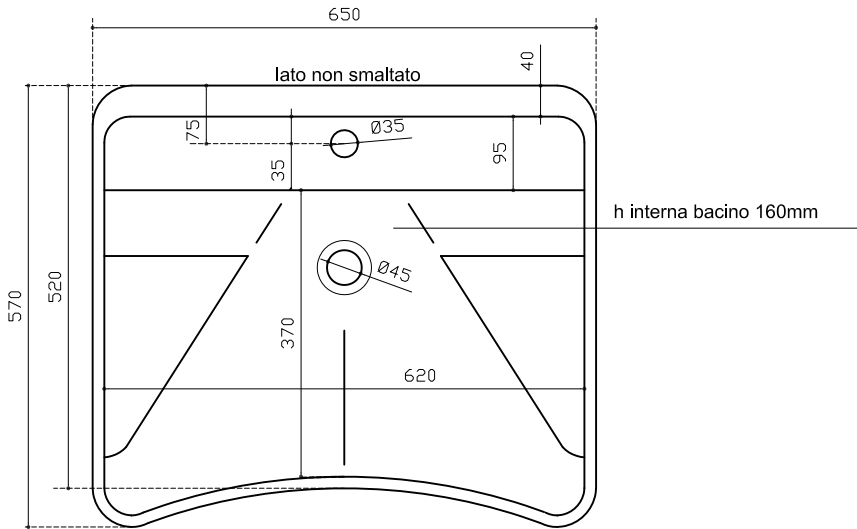

GALASSIA Italy

Art. 4018

Lavabo Leone per montaggio su mensole e con tasselli

Leone washbasin to be assembled on brackets and for fixing dowels

Lavabo Leone para soportes y para instalar directamente a pared

Lavabo Leone pour les supports et pour installation directement sur mur

Peso Kg 19.3

Vista dall'alto
View from above
Vista desde arriba
Vue du haut

Vista laterale
View lateral
Vista lateral
Vue lateral

Vista posteriore
Rear View
Vista posterior
Vue en arrière