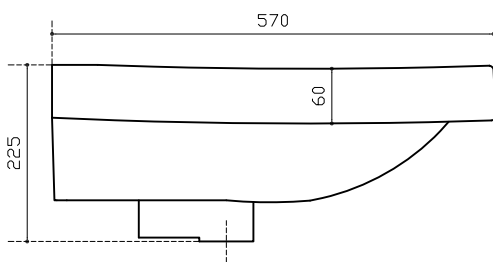

GALASSIA Italy

Art. 4018

Lavabo Leone per montaggio su mensole e con tasselli

Leone washbasin to be assembled on brackets and for fixing dowels

Lavabo Leone para soportes y para instalar directamente a pared

Lavabo Leone pour les supports et pour installation directement sur mur

Peso Kg 19.3

Vista dall'alto
View from above
Vista desde arriba
Vue du haut

Vista laterale
View lateral
Vista lateral
Vue lateral

Vista posteriore
Rear View
Vista posterior
Vue en arrière