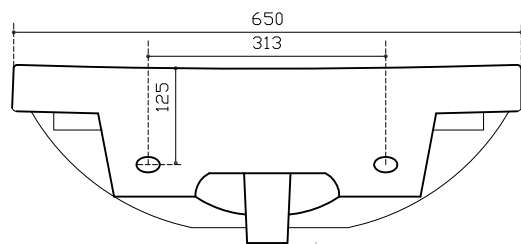

Lavabo Leone pour les supports et pour installation directement sur mur

Peso Kg 19.3

Vista dall'alto
View from above
Vista desde arriba
Vue du haut

Vista laterale
View lateral
Vista lateral
Vue lateral

Vista posteriore
Rear View
Vista posterior
Vue en arrière