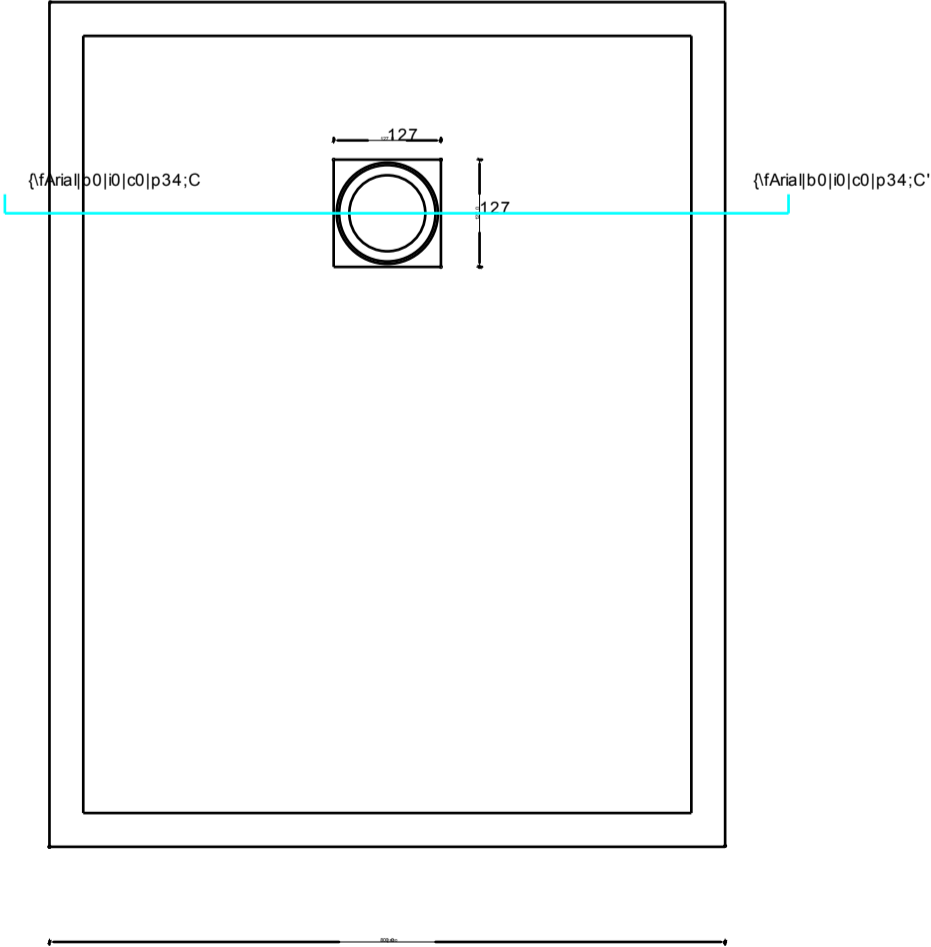

# Piatto doccia Petra-h3 ardesia 100 x 80

SEZIONE C-C'

SEZIONE C

SEZIONE A-A'

SEZIONE A-A'