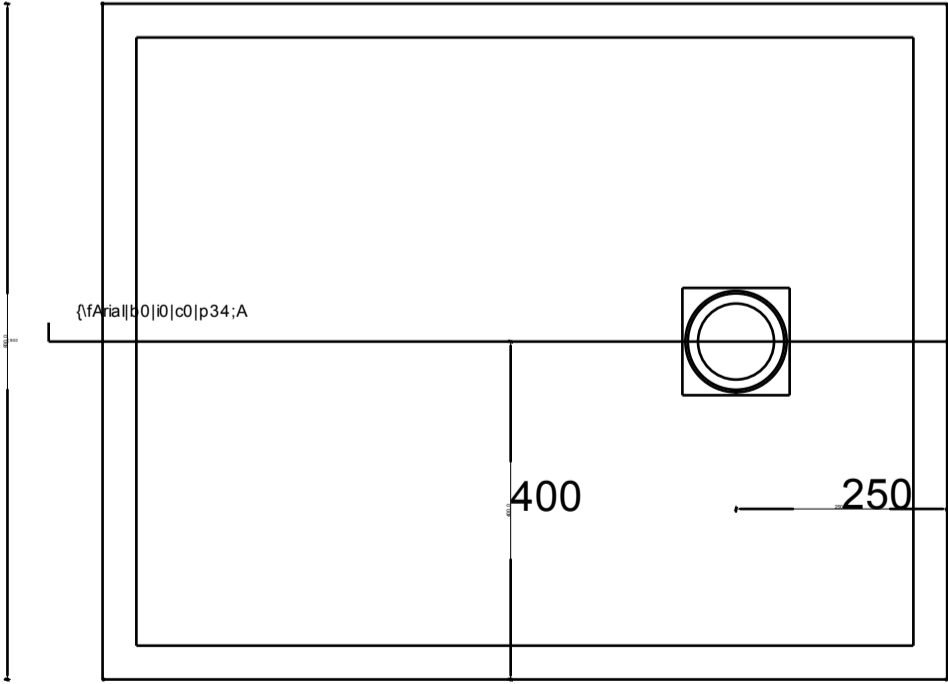

# Piatto doccia Petra-h3 ardesia 100 x 80

SEZIONE C-C'

SEZIONE C

SEZIONE A-A'

SEZIONE A-A'