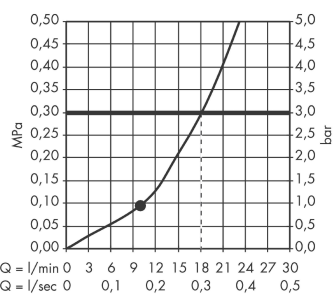

Raindance S

Soffione doccia 240 1jet con braccio doccia

Finiture : cromo Cod.art. : 27474000

Descrizione

Caratteristiche

- Composto da: Soffione doccia, Braccio doccia
- Diametro soffione: 240 mm
- tipo di getto: RainAir
- giunto sferico: inclinazione regolabile
- lunghezza braccio doccia 390 mm
- portata: 18 l/min
- portata getto RainAir (a 3 bar): 18 l/min
- Limite funzione più basso per una funzione perfetta in: 10 l/min
- disco del soffione rimovibile per la pulizia
- montaggio: parete
- raccordo filettato G 1/2

Dettagli articolo

Prezzo escl. IVA

717,26 €

Tecnologia

Immagine prodotto

Disegno in scala

Diagramma di flusso

I valori di consumo sono stati misurati nella pratica con le armature appartenenti (Termostato/ Miscelatore/Valvola sotto-intonaco).