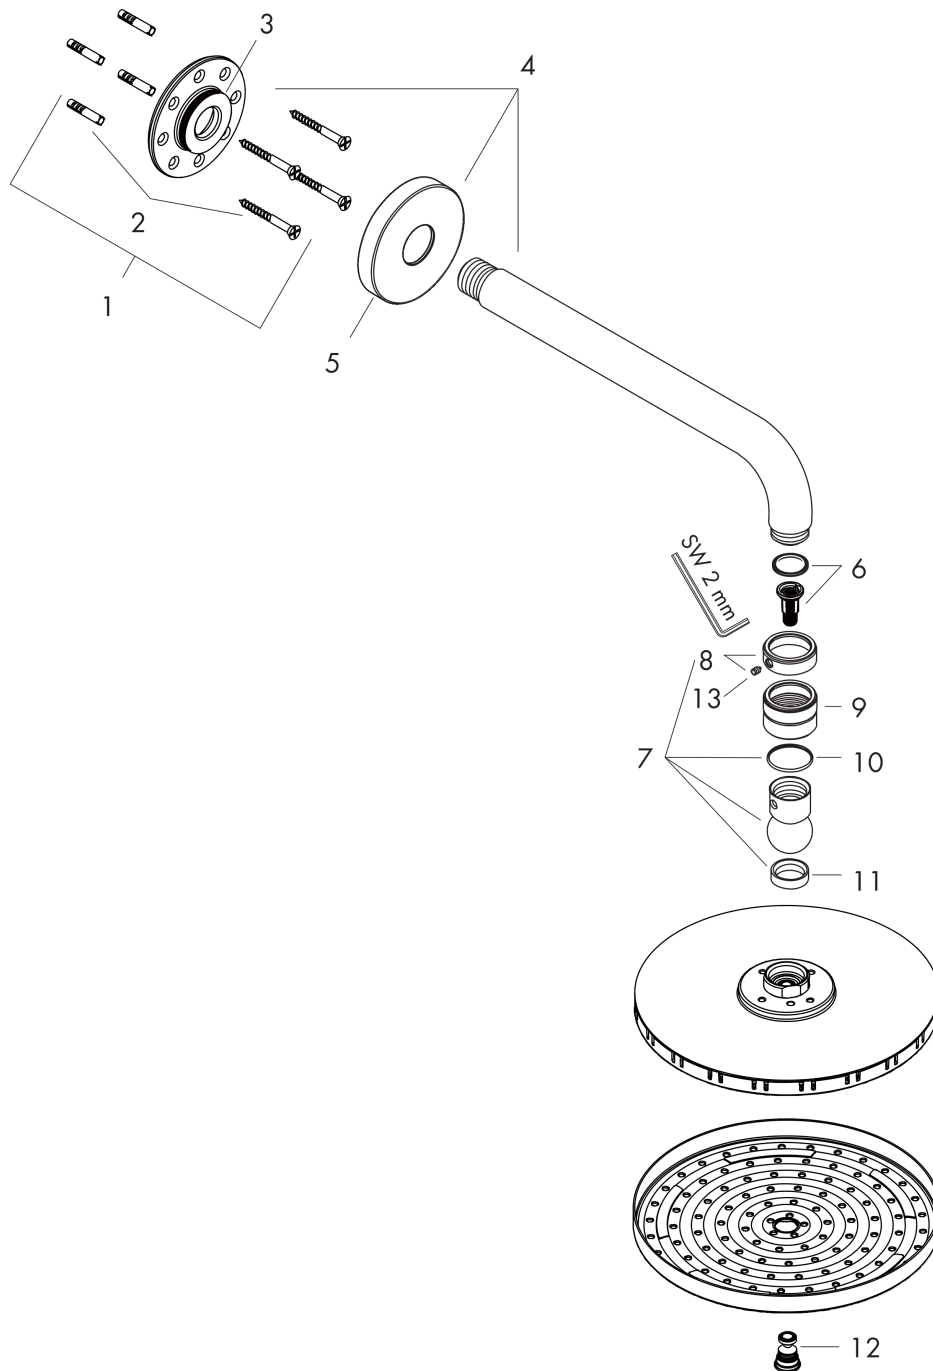

Raindance S

Soffione doccia 240 1jet con braccio doccia

Finiture : cromo Cod.art. : 27474000

Descrizione

Caratteristiche

- Composto da: Soffione doccia, Braccio doccia
- Diametro soffione: 240 mm
- tipo di getto: RainAir
- giunto sferico: inclinazione regolabile
- lunghezza braccio doccia 390 mm
- portata: 18 l/min
- portata getto RainAir (a 3 bar): 18 l/min
- Limite funzione più basso per una funzione perfetta in: 10 l/min
- disco del soffione rimovibile per la pulizia
- montaggio: parete
- raccordo filettato G 1/2

Dettagli articolo

Prezzo escl. IVA

717,26 €

Tecnologia

Immagine prodotto

Disegno in scala

Diagramma di flusso

I valori di consumo sono stati misurati nella pratica con le armature appartenenti (Termostato/ Miscelatore/Valvola sotto-intonaco).

Raindance S
Soffione doccia 240 1jet con braccio doccia
 Finiture : cromo Cod.art. : 27474000

Disegno esploso

Anno di produzione: >05/11

Raindance S**Soffione doccia 240 1jet con braccio doccia**Finiture : **cromo** Cod.art. : **27474000****Lista delle parti di ricambio**

Anno di produzione: >05/11

Pos.	Descrizione	Cod.art.	CP	C
1	set di fissaggio	95208000	-	1
2	set di fissaggio	40916000	-	1
3	O-Ring 34x2	98383000	-	1
4	braccio doccia 390 mm	27413000	-	1
5	copertura Ø 80 mm	98940000	-	1
6	filtro supplementare	97708000	-	1
7	snodo sferico	98941000	-	1
8	rondella di arresto	98942000	-	1
9	ghiera di fissaggio	97958000	-	1
10	anello a collare	97536000	-	1
11	guarnizione	97606000	-	1
12	ugelli aria	95794000	-	1
13	vite a perno M4x6	97767000	-	1
a	filtrino	94246000	-	1
b	valvola antiriflusso	95699000	-	1