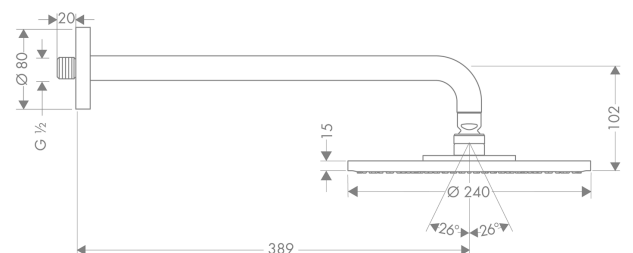

Raindance S

Soffione doccia 240 1jet con braccio doccia

Finiture : cromo Cod.art. : 27474000

Descrizione

Caratteristiche

- Composto da: Soffione doccia, Braccio doccia
- Diametro soffione: 240 mm
- tipo di getto: RainAir
- giunto sferico: inclinazione regolabile
- lunghezza braccio doccia 390 mm
- portata: 18 l/min
- portata getto RainAir (a 3 bar): 18 l/min
- Limite funzione più basso per una funzione perfetta in: 10 l/min
- disco del soffione rimovibile per la pulizia
- montaggio: parete
- raccordo filettato G 1/2

Dettagli articolo

Prezzo escl. IVA

717,26 €

Tecnologia

Immagine prodotto

Disegno in scala

Diagramma di flusso

I valori di consumo sono stati misurati nella pratica con le armature appartenenti (Termostato/ Miscelatore/Valvola sotto-intonaco).

Raindance S
Soffione doccia 240 1jet con braccio doccia
 Finiture : cromo Cod.art. : 27474000

Disegno esploso

Anno di produzione: >05/11

Raindance S**Soffione doccia 240 1jet con braccio doccia**Finiture : **cromo** Cod.art. : **27474000****Lista delle parti di ricambio**

Anno di produzione: >05/11

Pos.	Descrizione	Cod.art.	CP	C
1	set di fissaggio	95208000	-	1
2	set di fissaggio	40916000	-	1
3	O-Ring 34x2	98383000	-	1
4	braccio doccia 390 mm	27413000	-	1
5	copertura Ø 80 mm	98940000	-	1
6	filtro supplementare	97708000	-	1
7	snodo sferico	98941000	-	1
8	rondella di arresto	98942000	-	1
9	ghiera di fissaggio	97958000	-	1
10	anello a collare	97536000	-	1
11	guarnizione	97606000	-	1
12	ugelli aria	95794000	-	1
13	vite a perno M4x6	97767000	-	1
a	filtrino	94246000	-	1
b	valvola antiriflusso	95699000	-	1