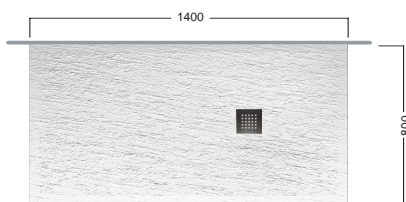

Ceramic shower trays H3 featuring removable easycare 90 mm GEBERIT drain trap. Square-shaped drain cover. Flush-with-the-floor or floor-mounted installation. Siphon drainage inclusive.

Duschwanne in Keramik H3 mit 90 mm Ablauf GEBERIT, herausziehbar und von einfacher Handhabung. Quadrat Auslauf- Abdeckung. Bodenebene Installation oder Aufsatz. Ablaufsiphon mit inbegriffen.

Receveurs de douche en céramique H3 avec tirette GEBERIT de 90 mm, bonde de vidage extractible et entretien facile. Couverture carrée. Bonde de vidage compris.

Ducha de cerámica H3 con desagüe de 90 mm GEBERIT extraíble y de fácil mantenimiento. Cubredesagüe cuadrado. Valvula de descarga incluida.

Душевой поддон из керамики H3 со съёмным легкоочищаемым сливом 90 мм GEBERIT. Квадратная сливная крышка. Слив включены.

FINITURA/ TEXTURE

PL *Petra_H3 Levigato*

PN *Petra_H3 Naturale*

PA *Petra_H3 Ardesia*

GAMMA COLORE/ COLOR RANGE

01 BIANCO/ WHITE
WEISS/ BLANCO

12 AVORIO/ IVORY/
ELFENBEIN/ MARFIL

07 CEMENTO/ CEMENT
ZEMENT/ CEMENTO

02 NERO/ BLACK
SCHWARZ/ NEGRO

GRIGLIA/ COVER

0 GRIGLIA INOX/ CHROME COVER

1 GRIGLIA IN TINTA / COLORED COVER

TAGLIO/ CUSTOM CUT

0 STANDARD

T TAGLIO SU MISURA /
CUSTOM CUT

Lato tagliato deve essere installato a muro
Cut side must be installed on the wall

FINITURA/TEXTURE + 1400800 + COLORE/COLOR
+ GRIGLIA/COVER + TAGLIO/CUSTOM CUT