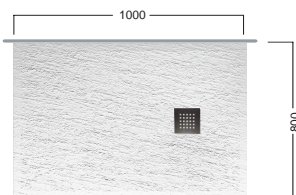

PETRA_H3

140x80-120x80-100x80

CERAMICA ANTI-SCIVOLO - ANTI-SLIP CERAMIC

1400x800

1200x800

1000x800

Piatti doccia in ceramica H3 con scarico da 90 mm GEBERIT estraibile e di facile manutenzione. Copripiletta quadrata. Installazione a filo pavimento o in appoggio. Piletta di scarico inclusa.

Ceramic shower trays H3 featuring removable easycare 90 mm GEBERIT drain trap. Square-shaped drain cover. Flush-with-the-floor or floor-mounted installation. Siphon drainage inclusive.

Duschwanne in Keramik H3 mit 90 mm Ablauf GEBERIT, herausziehbar und von einfacher Handhabung. Quadrat Auslauf- Abdeckung. Bodenebene Installation oder Aufsatz. Ablaufsiphon mit inbegriffen.

Receveurs de douche en céramique H3 avec tirette GEBERIT de 90 mm, bonde de vidage extractible et entretien facile. Couverture carrée. Bonde de vidage compris.

Ducha de cerámica H3 con desagüe de 90 mm GEBERIT extraíble y de fácil mantenimiento. Cubredesagüe cuadrado. Valvula de descarga incluida.

Душевой поддон из керамики H3 со съёмным легкоочищаемым сливом 90 мм GEBERIT. Квадратная сливная крышка. Слив включены.

FINITURA/ TEXTURE

PL *Petra_H3 Levigato*

PN *Petra_H3 Naturale*

PA *Petra_H3 Ardesia*

GAMMA COLORE/ COLOR RANGE

01 BIANCO/ WHITE
WEISS/ BLANCO

12 AVORIO/ IVORY/
ELFENBEIN/ MARFIL

07 CEMENTO/ CEMENT
ZEMENT/ CEMENTO

02 NERO/ BLACK
SCHWARZ/ NEGRO

GRIGLIA/ COVER

0 GRIGLIA INOX/ CHROME COVER

1 GRIGLIA IN TINTA / COLORED COVER

TAGLIO/ CUSTOM CUT

0 STANDARD

T TAGLIO SU MISURA /
CUSTOM CUT

Lato tagliato deve essere installato a muro
Cut side must be installed on the wall

FINITURA/TEXTURE + 1400800 + COLORE/COLOR
+ GRIGLIA/COVER + TAGLIO/CUSTOM CUT

FINITURA/TEXTURE + 1200800 + COLORE/COLOR
+ GRIGLIA/COVER + TAGLIO/CUSTOM CUT