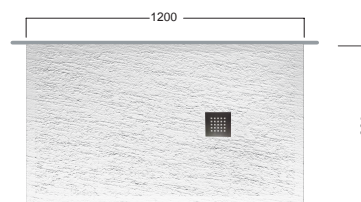

TAGLIO/ CUSTOM CUT

0 STANDARD

T TAGLIO SU MISURA /
CUSTOM CUT

Lato tagliato deve essere installato a muro
Cut side must be installed on the wall

FINITURA/TEXTURE + 1400800 + COLORE/COLOR
+ GRIGLIA/COVER + TAGLIO/CUSTOM CUT