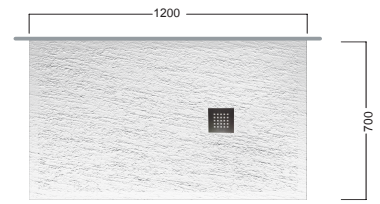

FINITURA/TEXTURE + **1200700** + COLORE/COLOR
+ GRIGLIA/COVER + TAGLIO/CUSTOM CUT