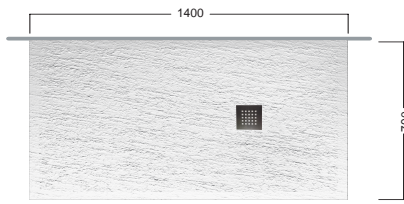

Ceramic shower trays H3 featuring removable easy-care 90 mm GEBERIT drain trap. Square-shaped drain cover. Flush-with-the-floor or floor-mounted installation. Siphon drainage inclusive.

Duschwanne in Keramik H3 mit 90 mm Ablauf GEBERIT, herausziehbar und von einfacher Handhabung. Quadrat Auslauf- Abdeckung. Bodenebene Installation oder Aufsatz. Ablaufsiphon mit inbegriffen.

Receveurs de douche en céramique H3 avec tirette GEBERIT de 90 mm, bonde de vidage extractible et entretien facile. Couverture carré. Bonde de vidage compris.

Ducha de cerámica H3 con desagüe de 90 mm GEBERIT extraíble y de fácil mantenimiento. Cubredesagüe cuadrado. Valvula de descarga incluida.

Душевой поддон из керамики H3 со съёмным легкоочищаемым сливом 90 мм GEBERIT. Квадратная сливная крышка.. Слив включены.

FINITURA/ TEXTURE

PL *Petra_H3 Levigato*

PN *Petra_H3 Naturale*

PA *Petra_H3 Ardesia*

GAMMA COLORE/ COLOR RANGE

- **01 BIANCO/ WHITE**
  WEISS/ BLANCO
- **12 AVORIO/ IVORY/**
  ELFENBEIN/ MARFIL
- **07 CEMENTO/ CEMENT**
  ZEMENT/ CEMENTO
- **02 NERO/ BLACK**
  SCHWARZ/ NEGRO

GRIGLIA/ COVER

- **0** GRIGLIA INOX/ CHROME COVER
- **1** GRIGLIA IN TINTA / COLORED COVER

TAGLIO/ CUSTOM CUT

0 STANDARD

T TAGLIO SU MISURA /
CUSTOM CUT

Lato tagliato deve essere installato a muro
Cut side must be installed on the wall

FINITURA/TEXTURE + **1400700** + COLORE/COLOR
+ GRIGLIA/COVER + TAGLIO/CUSTOM CUT