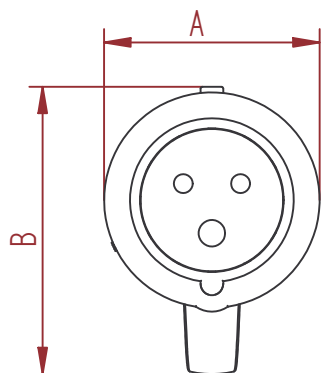

SPINE INDUSTRIALI SERIE "ARGO"

IP44

CODICE	A	B	C
70100	57	76	130
70101	63	84	130
70102	70	91	130
70103	57	76	130
70104	63	84	130
70105	70	91	130
70120	70	93	157
70121	70	93	157
70122	63	84	130
70123	70	93	157
70124	70	93	157
70125	77	100	157
70107	57	76	130
70127	70	93	157