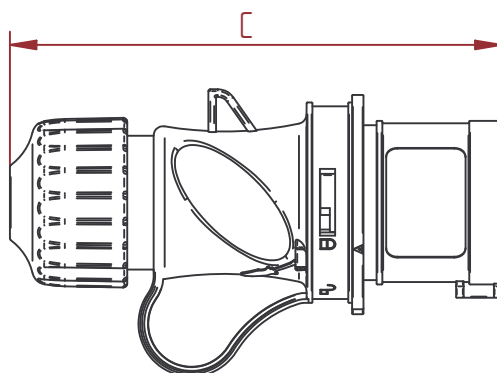

SPINE INDUSTRIALI SERIE "ARGO"

IP44

CODICE	A	B	C
70100	57	76	130
70101	63	84	130
70102	70	91	130
70103	57	76	130
70104	63	84	130
70105	70	91	130
70120	70	93	157
70121	70	93	157
70122	63	84	130
70123	70	93	157
70124	70	93	157
70125	77	100	157
70107	57	76	130
70127	70	93	157