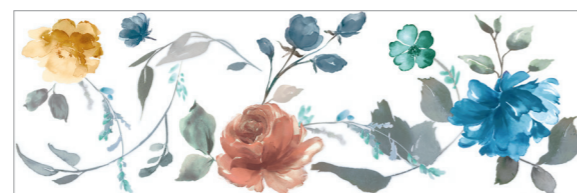

ORBRO8M Rainbow Dec. Floreal mix 25x75 - 3 soggetti
✿ 70,00 euro/composizione

6 pz per Scatola
6 pieces Box
2 composizioni da 3 soggetti
2 compositions 3 subject
✿ 140,00 euro/scatola

Pavimenti consigliati
Recommended floors

Colors 31x31 / Serie completa p.128 / Complete series p.128

Imballi
Packing

Scatole
Box

Europallet
Europal

Articolo Article	pezzi pieces	mq m²	kg kg	scatole box	mq m²	kg kg
25x75 Fondo	8	1,50	20,50	45	67,50	940
25x75 Vietri	8	1,50	20,50	45	67,50	940
25x75 Floreal	8	1,50	20,50	45	67,50	940
25x75 Geom	6	1,13	15,35	-	-	-
31x31 Colors	10	0,96	21,14	50	48,05	1075
34x34 Colors	12	1,40	24,44	46	64,40	1124

RAINBOW