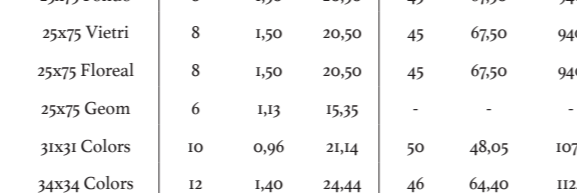

ORBR02M Rainbow Blue 25x75
 37,00 euro/mq

ORBR03M Rainbow Green 25x75
 37,00 euro/mq

ORBR05M Rainbow Giallo 25x75
 37,00 euro/mq

ORBR04M Rainbow Grey 25x75
 37,00 euro/mq

ORBR06M Rainbow Purple 25x75
 37,00 euro/mq