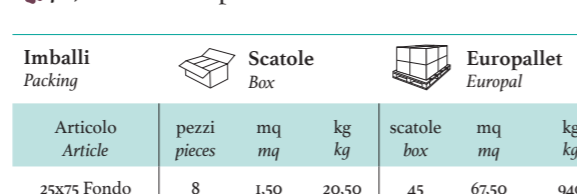

ORBR02M Rainbow Blue 25x75
 37,00 euro/mq

ORBR03M Rainbow Green 25x75
 37,00 euro/mq

ORBR05M Rainbow Giallo 25x75
 37,00 euro/mq

ORBR04M Rainbow Grey 25x75
 37,00 euro/mq

ORBR06M Rainbow Purple 25x75
 37,00 euro/mq