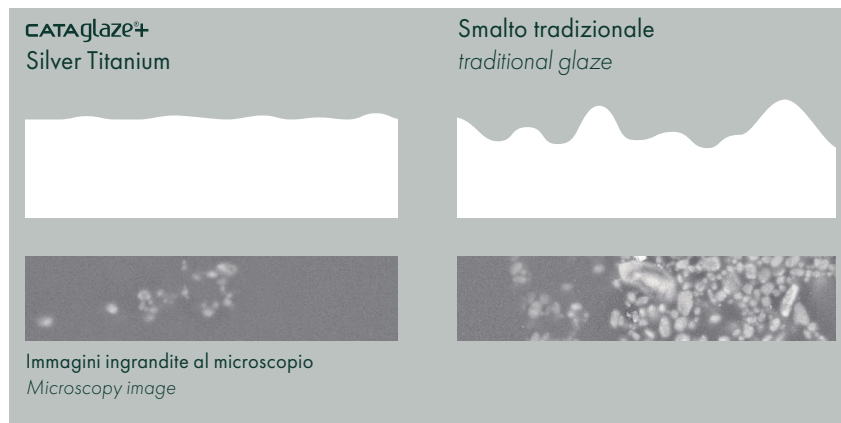

Antibacterial protection

CATAglaze® + Silver Titanium

CATALANO
THE ESSENCE OF CERAMICS

MADE IN ITALY

L'INNOVATIVO SMALTO ANTIBATTERICO SU TUTTA LA CERAMICA
THE INNOVATIVE ANTIBACTERIAL GLAZE IS STANDARD ON ALL
CATALANO PRODUCTS.

IT È un potenziamento dello smalto Cataglaze che, oltre a ridurre il deposito di calcare facilitando la pulizia dei sanitari ceramici, svolge una potente azione antimicrobica in grado di contrastare germi e batteri. L'efficacia della nuova formula è garantita dalla presenza nell'impasto di ioni d'argento e di titanio. L'azione antibatterica è certificata ISO 22196 con efficacia del 99,99%.

EN It is an improvement of Cataglaze glazing system; besides being more resistant to limescale and therefore easier to clean, it has a powerful antimicrobial action able to kill germs and bacteria. The effectiveness of the new formula is guaranteed by the presence in the mix of silver and titanium ions. The antibacterial action is ISO 22196 certified and it is 99.99% effective.

Silver Titanium
Protezione antibatterica
Silver Titanium
Antibacterial protection
Silver Titanium

99,99%

Maggiore brillantezza
Brightness

Resistenza agli agenti chimici
Resistance to chemicals

Rispetto per l'ambiente
Respect for the environment

Pulizia facile e rapida
Quick cleaning

Igiene totale
Total hygiene

Lunga durata di vita
Long lifecycle