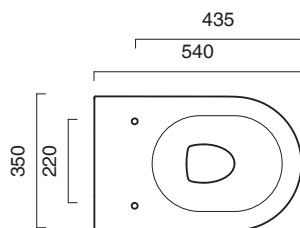

É sconsigliato l'abbinamento con cassetta alta, sottofinestra e flussometro.
Not suitable for high level, low level cistern and flush valve.

Per elevate prestazioni di scarico settare la cassetta a 6 litri.
For high flushing performance, please set the cistern to 6 liters per flush.

Tutti i diritti sulla presente scheda appartengono a Ceramica Catalano S.p.A. in via esclusiva. È vietata la copia, la pubblicazione, la distribuzione o la riproduzione (anche parziale), se non autorizzata per iscritto.
All rights in the present form belong exclusively to Ceramica Catalano S.p.A. It is strictly forbidden to copy, publish, distribute or reproduce it (including any partial reproduction), without prior written permission.