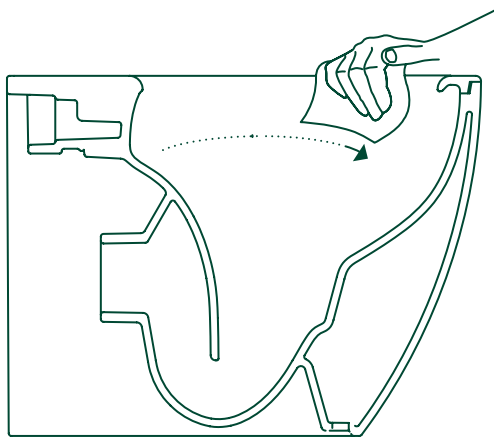

newflush®

over silent, over clean.

tested by
TÜVRheinland
EN - 997
6/4.5 L
Patent pending
Registered design

reddot award 2016 winner

VORTEX FLUSHING

Tramite un flusso d'acqua a vortice, incrementa il comfort del prodotto riducendo in modo sensibile la rumorosità delle operazioni di scarico.

The Newflush® water vortex optimises flushing performance and significantly reduces the sound of toilet flush..

RIMLESS

L'eliminazione della brida garantisce maggiore continuità delle superfici del wc permettendo azioni di pulizia più semplici e approfondite, con minore utilizzo dei detersivi.

The removal of the rim ensures visual continuity of the surfaces and allows for easier and deeper cleaning requiring less detergents.

Newflush®

Traditionell Wc
Traditional Rim

● Newflush®

● Traditionell Wc|Traditional Rim

CATAGLAZE

GLAZED SIPHON

HIDDEN FIXING SYSTEM

TAKE-OFF SYSTEM

SOFT CLOSE