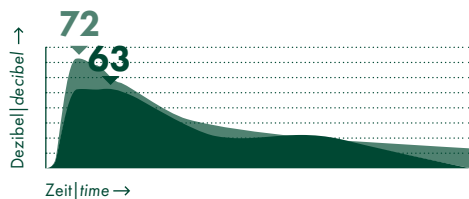

newflush®

over silent, over clean.

tested by
TÜVRheinland
EN - 997
6/4.5 L
Patent pending
Registered design

reddot award 2016 winner

VORTEX FLUSHING

Tramite un flusso d'acqua a vortice, incrementa il comfort del prodotto riducendo in modo sensibile la rumorosità delle operazioni di scarico.

The Newflush® water vortex optimises flushing performance and significantly reduces the sound of toilet flush..

RIMLESS

L'eliminazione della brida garantisce maggiore continuità delle superfici del wc permettendo azioni di pulizia più semplici e approfondite, con minore utilizzo dei detersivi.

The removal of the rim ensures visual continuity of the surfaces and allows for easier and deeper cleaning requiring less detergents.

Newflush®

Traditionell Wc
Traditional Rim

● Newflush®

● Traditionell Wc|Traditional Rim

CATAGLAZE

GLAZED SIPHON

HIDDEN FIXING SYSTEM

TAKE-OFF SYSTEM

SOFT CLOSE