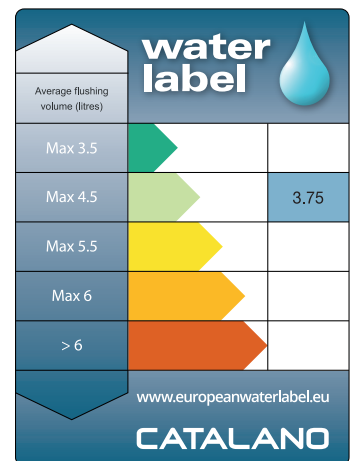

WATER LABEL

Una nuova etichetta informativa accompagna i WC Catalano, attribuita e certificata dalla The Water Label Company. L'etichetta mostra una classificazione di performance, indicando il volume massimo d'acqua che il wc utilizza nella fase di scarico.

All Catalano WCs have a new label, certified and issued by The Water Label Company. The label shows a performance ranking, indicating the maximum water volume of the toilet's flush.

Antibacterial protection