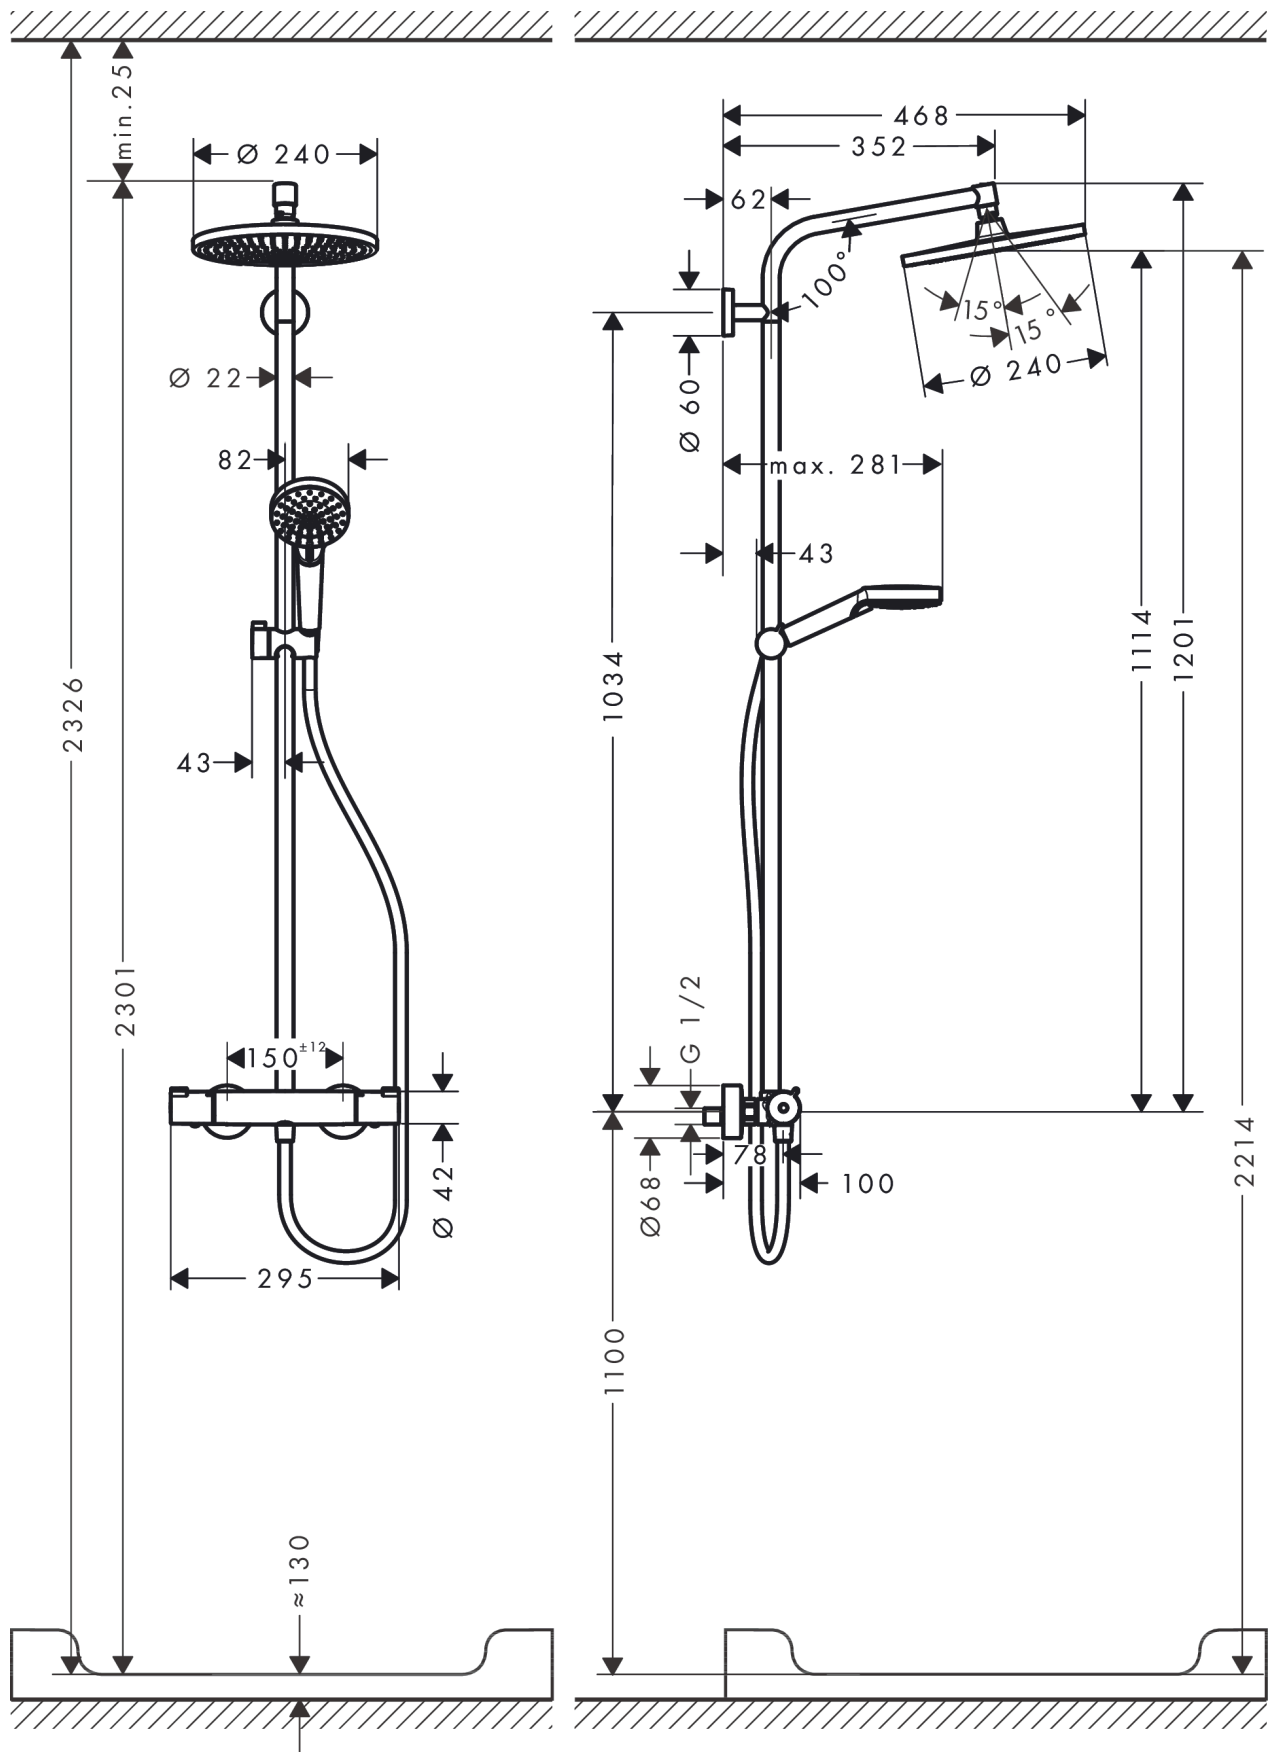

Crometta S
Showerpipes 240 1jet con termostatico
Finiture: **Cromo** Cod.art. : **27267000**

Esempio d'installazione