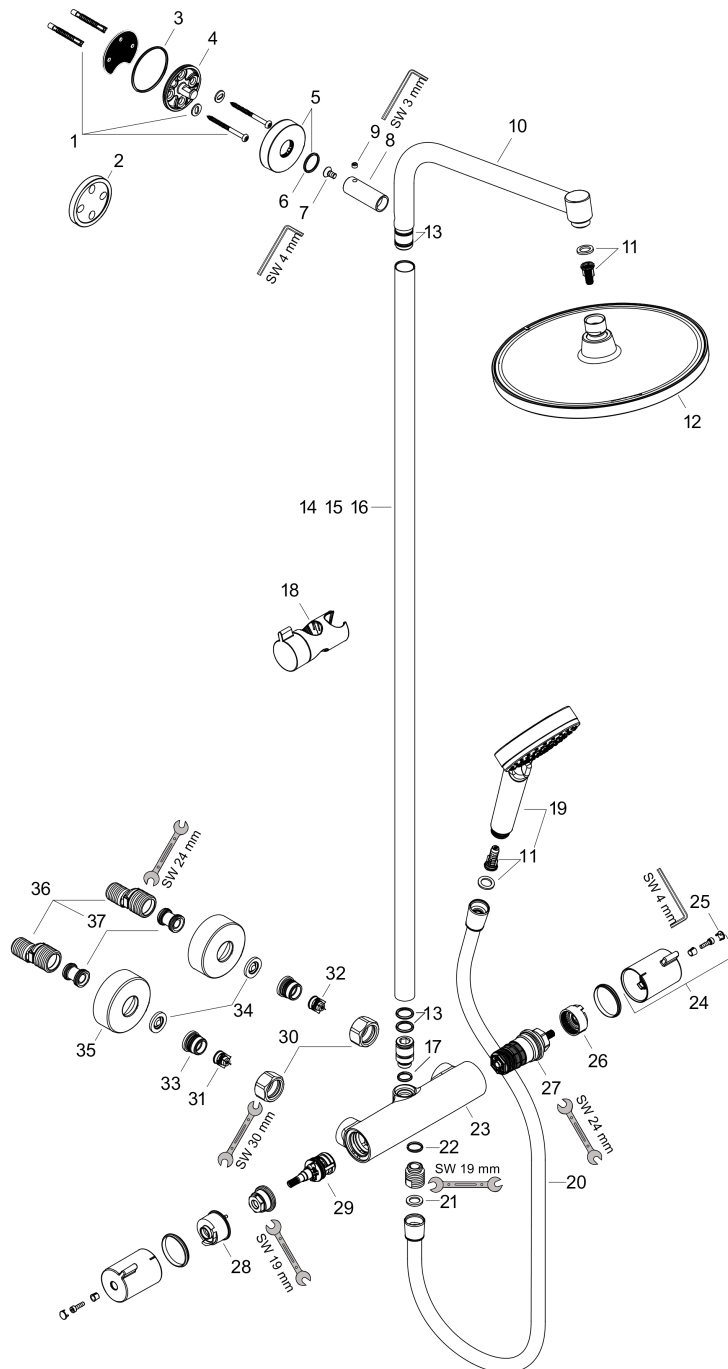

Crometta S
Showerpipe 240 1jet con termostatico
Finiture: **Cromo** Cod.art. : **27267000**

Disegno esploso

Anno di produzione: >06/19

Crometta S
Showerpipes 240 1jet con termostatico
Finiture: **Cromo** Cod.art. : **27267000**

Lista delle parti di ricambio

Anno di produzione: >06/19

Pos.	Descrizione	Cod.art.	CP	C
1	set di fissaggio	96179000	-	1
2	distanziali da piastrella 7 mm	95239000	-	1
3	O-Ring 50x2	98187000	-	1
4	flangia per braccio doccia	95688000	-	1
5	copertura Ø 60 mm	95692000	-	1
6	O-Ring 20x2	98165000	-	1
7	vite	92137000	-	1
8	cappuccio	92166000	-	1
9	vite a perno M6x5	98447000	-	1
10	braccio doccia	93072000	-	1
11	filtro supplementare	97708000	-	1
12	Soffione doccia	26723000	-	1
13	O-Ring 15x2,5	98131000	-	1
14	tubi 1000 mm	96743000	-	1
15	tubi 1200 mm	95665000	-	1
16	tubi 1450 mm	96770000	-	1
17	O-Ring 12x2,25	98382000	-	1
18	cursore completa	92366000	-	1
19	doccetta	26330400	-	1
20	flessibile Isiflex'B 1,60 m	28276000	-	1
21	guarnizione	98058000	-	1
22	O-Ring 14x2	98129000	-	1
23	Termostatico	93352000	-	1
24	manopola	92836000	-	1
25	copertura	95433000	-	1
26	sistema d'arresto per regolazione temperatura	95041000	-	1
27	elemento termostatico	94282000	-	1
28	sistema d'arresto per erogazione	98674000	-	1
29	vitone con deviatore	96509000	-	1
30	set di ghiera di fissaggio	96157000	-	1
31	valvola antiriflusso (resistente alla pressione fino a 2 MPa)	93136000	-	1
32	valvola antiriflusso	96737000	-	1
33	O-Ring 17x1,5	98137000	-	1
34	filtrino	96922000	-	1
35	copertura Ø 68 mm	96467000	-	1
36	set di raccordi eccentrici (±12 mm)	94140000	-	1
37	sorbente acustico	96429000	-	1