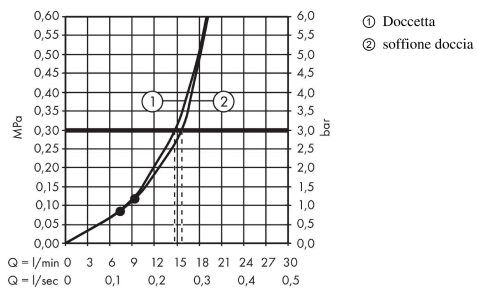

Crometta S
Showerpipes 240 1jet con termostatico
 Finiture: **Cromo** Cod.art. : **27267000**

Descrizione

Caratteristiche

- composto da: soffione doccia, doccetta, termostatico doccia, flessibile doccia, binario, asta doccia
- soffione doccia Crometta S 240 1jet
- dimensione del piatto del soffione: 240 mm
- tipo di getto soffione doccia: Rain
- giunto sferico: inclinazione regolabile soffione doccia piatto
- l'angolo d'inclinazione del cursore doccia può essere regolato a 45°
- portata massima a 3 bar: 16 l/min
- portata getto Rain (a 3 bar): 16 l/min
- tipo di getto doccetta: Rain, IntenseRain
- pressione minima in funzione: 1,2 bar
- pressione massima in funzione: 10 bar
- il tubo può essere accorciato in altezza
- diametro asta doccia: 22 mm
- supporto doccetta regolabile in altezza
- lunghezza del braccio del soffione: 350 mm
- termostatico Ecostat 1001 CL
- blocco di sicurezza a 40 °C
- limitatore dell'acqua calda regolabile
- comando utenze mediante maniglia girevole
- adatto a caldaie istantanee
- tipo di montaggio: installazione esterna
- dimensione raccordo DN15
- raccordo filettato G ½
- interasse 150 ± 12 mm
- sicuro contro il riflusso
- lunghezza tubo: 1201 mm
- 2 utenze

Dettagli articolo

Prezzo escl. IVA 540,40 €

Tecnologia

Crometta S
Showerpipe 240 1jet con termostatico
 Finiture: **Cromo** Cod.art. : **27267000**

Immagine prodotto

Disegno in scala

Diagramma di flusso

Crometta S
Showerpipes 240 1jet con termostatico
 Finiture: **Cromo** Cod.art. : **27267000**

Esempio d'installazione

Crometta S
Showerpipe 240 1jet con termostatico
 Finiture: **Cromo** Cod.art. : **27267000**

Disegno esploso

Anno di produzione: >06/19

Crometta S
Showerpipes 240 1jet con termostatico
 Finiture: **Cromo** Cod.art. : **27267000**