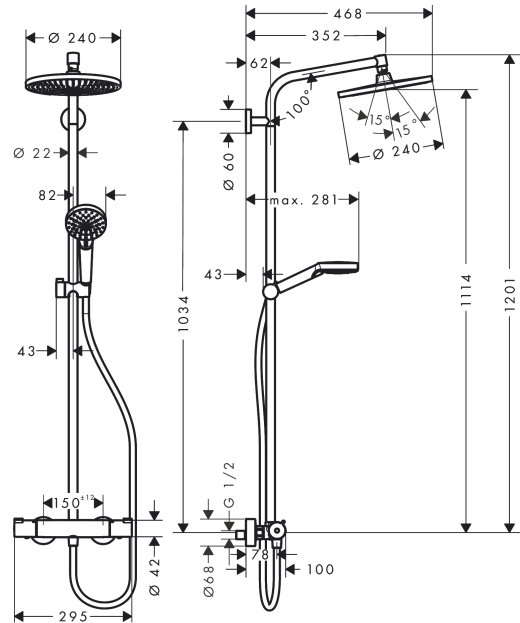

Crometta S
Showerpipes 240 1jet con termostatico
 Finiture: **Cromo** Cod.art. : **27267000**

Descrizione

Caratteristiche

- composto da: soffione doccia, doccetta, termostatico doccia, flessibile doccia, binario, asta doccia
- soffione doccia Crometta S 240 1jet
- dimensione del piatto del soffione: 240 mm
- tipo di getto soffione doccia: Rain
- giunto sferico: inclinazione regolabile soffione doccia piatto
- l'angolo d'inclinazione del cursore doccia può essere regolato a 45°
- portata massima a 3 bar: 16 l/min
- portata getto Rain (a 3 bar): 16 l/min
- tipo di getto doccetta: Rain, IntenseRain
- pressione minima in funzione: 1,2 bar
- pressione massima in funzione: 10 bar
- il tubo può essere accorciato in altezza
- diametro asta doccia: 22 mm
- supporto doccetta regolabile in altezza
- lunghezza del braccio del soffione: 350 mm
- termostatico Ecostat 1001 CL
- blocco di sicurezza a 40 °C
- limitatore dell'acqua calda regolabile
- comando utenze mediante maniglia girevole
- adatto a caldaie istantanee
- tipo di montaggio: installazione esterna
- dimensione raccordo DN15
- raccordo filettato G ½
- interasse 150 ± 12 mm
- sicuro contro il riflusso
- lunghezza tubo: 1201 mm
- 2 utenze

Dettagli articolo

Prezzo escl. IVA 540,40 €

Tecnologia

Crometta S
Showerpipe 240 1jet con termostatico
 Finiture: **Cromo** Cod.art. : **27267000**

Immagine prodotto

Disegno in scala

Diagramma di flusso

Crometta S
Showerpipes 240 1jet con termostatico
 Finiture: **Cromo** Cod.art. : **27267000**