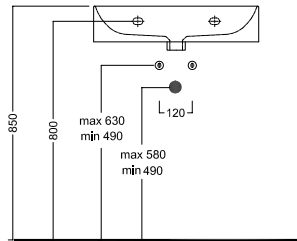

## INSTALLAZIONE INSTALLATION

Sospeso  
Wall hung

In appoggio  
Surface-mounted

Su mobile BAHIA 13  
On a BAHIA 13 furniture

## DISEGNO TECNICO TECHNICAL DESIGN

## ACCESSORI ACCESSORIES

Fissaggio lavabo  
Fixing bolt for washbasin

Piletta in CERAMICA con tappo "Up & Down" Ø 71 mm  
CERAMIC drain siphon with "Up & Down" cap Ø 71 mm

Piletta universale "Up & Down"/ Scarico Libero con tappo Ø 63 mm  
Universal "Free outlet" / "Up & Down" drain siphon with cap Ø 63 mm