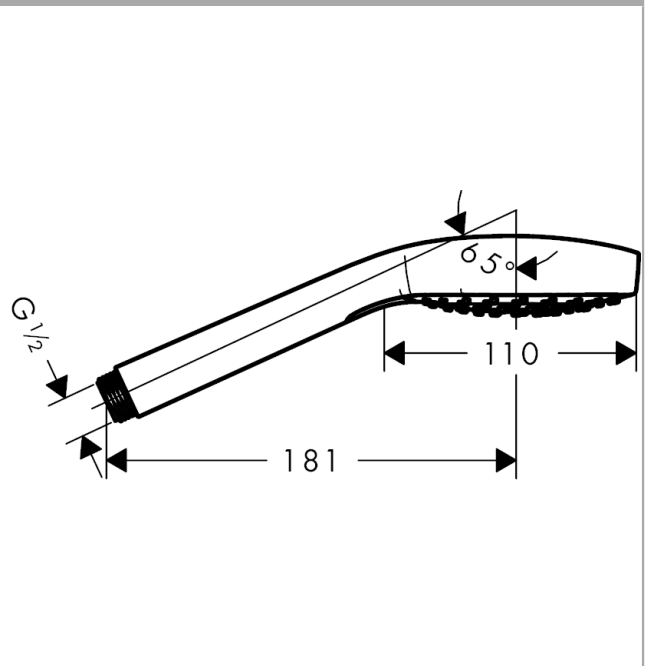

Croma Select E Doccetta Vario

Finitura: **Bianco/Cromo** Cod.art. : **26812400**

Descrizione

Caratteristiche

- dimensione soffione: 110 mm
- tipo di getto: Rain, IntenseRain, TurboRain
- comoda scelta del getto con il pulsante Select
- portata massima a 3 bar: 14,7 l/min
- raccordo filettato G $\frac{1}{2}$
- adatto per caldaie istantanee
- EPD_20230021_Hand_showers

Dettagli articolo

Prezzo escl. IVA

60,22 €

Tecnologia

Immagine prodotto

Disegno in scala

Diagramma di flusso

I valori di consumo sono stati misurati nella pratica con le armature appartenenti (Termostato/Miscelatore/Valvola sotto-intonaco).

Croma Select E
Doccetta Vario

Finitura: **Bianco/Cromo** Cod.art. : **26812400**

Disegno esploso

Anno di produzione: >07/15

**Croma Select E
Doccetta Vario**

Finitura: **Bianco/Cromo** Cod.art. : **26812400**

Lista delle parti di ricambio

Anno di produzione: >07/15

Pos.	Descrizione	Cod.art.	CP	C
1	filtro	92672000	-	1
2	guarnizione	98058000	-	1