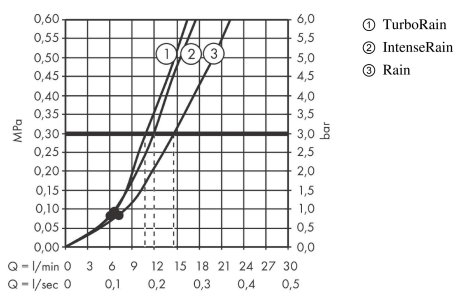

Croma Select E Doccetta Vario

Finitura: **Bianco/Cromo** Cod.art. : **26812400**

Descrizione

Caratteristiche

- dimensione soffione: 110 mm
- tipo di getto: Rain, IntenseRain, TurboRain
- comoda scelta del getto con il pulsante Select
- portata massima a 3 bar: 14,7 l/min
- raccordo filettato G $\frac{1}{2}$
- adatto per caldaie istantanee
- EPD_20230021_Hand_showers

Dettagli articolo

Prezzo escl. IVA

60,22 €

Tecnologia

Immagine prodotto

Disegno in scala

Diagramma di flusso

I valori di consumo sono stati misurati nella pratica con le armature appartenenti (Termostato/Miscelatore/Valvola sotto-intonaco).