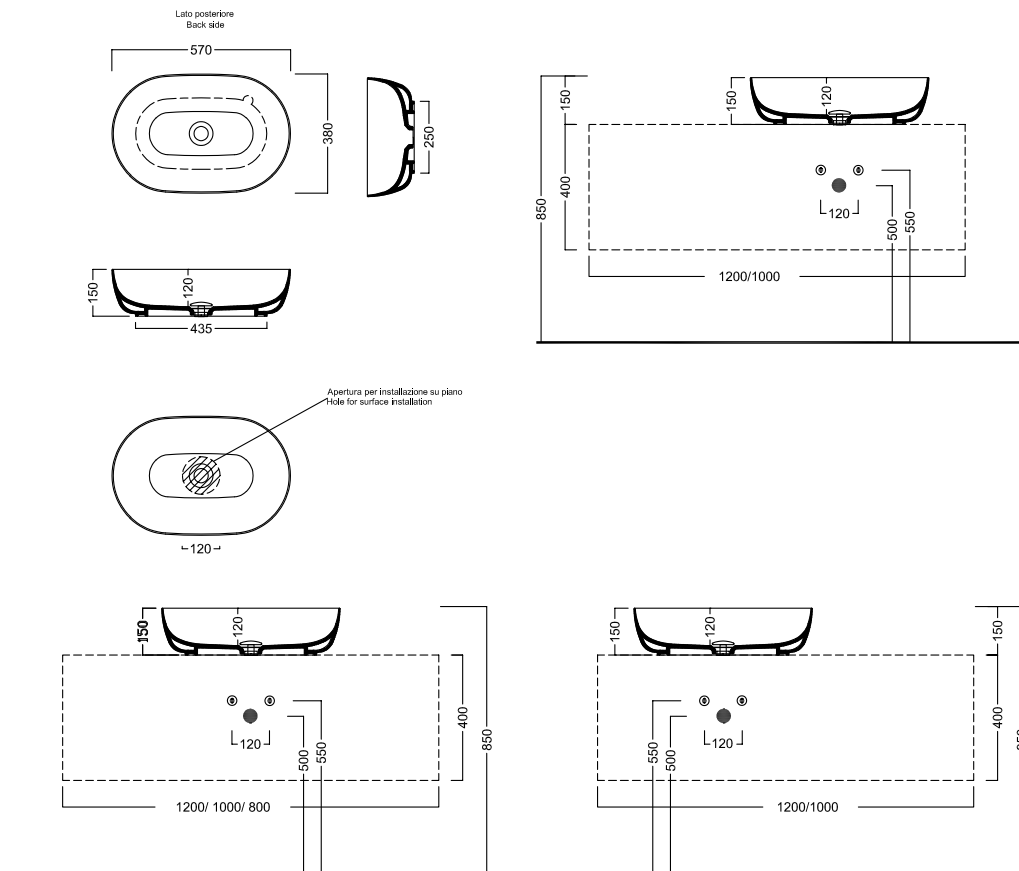

HAPPY HOUR SLIM

12:00

570x380

Lavabo da installare in appoggio su piano o su base mobile. Senza troppopieno.

Surface-mounted washbasin. Can be installed on wood base furniture. No overflow.

INSTALLAZIONE INSTALLATION

In appoggio
Surface-mounted

Su base mobile
On wood base furniture

DISEGNO TECNICO TECHNICAL DESIGN

ACCESSORI ACCESSORIES

Piletta in CERAMICA con tappo "Up & Down" Ø 71 mm
CERAMIC drain siphon with "Up & Down" cap Ø 71 mm

Piletta universale "Up & Down"/ Scarico Libero con tappo Ø 63 mm
Universal "Free outlet" / "Up & Down" drain siphon with cap Ø 63 mm

Sifone di scarico INOX
INOX drain trap

GAMMA COLORE COLOR RANGE

BIANCO
WHITE