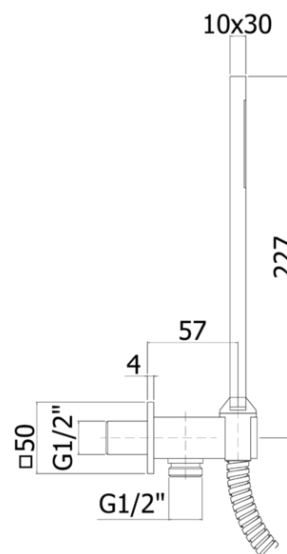

docce - hand showers

DESCRIZIONE | DESCRIPTION

- Set doccia incasso QUADRO completo di:
- doccia Premium monogetto in metallo
- supporto incasso quadro in metallo
- flessibile doppia aggraffatura 1/2"x1/2"G-L.1500mm
- SQUARE concealed shower set complete with:
- Premium single spray metal hand-shower
- Square concealed metal fixed bracket
- 1/2"x1/2"G-L.1500mm double interlock flexible hose

ARTICOLO | ARTICLE

ZDUP 095

- con presa acqua incorporata
- with built-in water inlet

RAPPORTO PROVA PORTATA | FLOW RATE REPORT

	Uscita outlet	Pressione / Pressure (bar)									
		0,5	1	1.5	2	2.5	3	3.5	4	4.5	5
Portata / Flow rate (l / min)		5.5	8.43	10.68	12.54	14.07	15.52	16.99	18.23	19.33	20.54

DOCUMENTI TECNICI | TECHNICAL DOCUMENTS

DIAGRAMMA
PORTATA 1

ISTRUZIONI
INSTALLAZIONE

ESPLOSO
RICAMBI
ZDUP 095

FINITURE | FINISHES

ZDUP 095

- CR- Cromo | Chrome
- CRAG- Cromo con flessibile PVC argento | Chrome with PVC silver flexible hose
- ST- Steel looking | Steel looking finish
- BO- Bianco opaco | Matt white
- NO- Nero opaco | Matt black